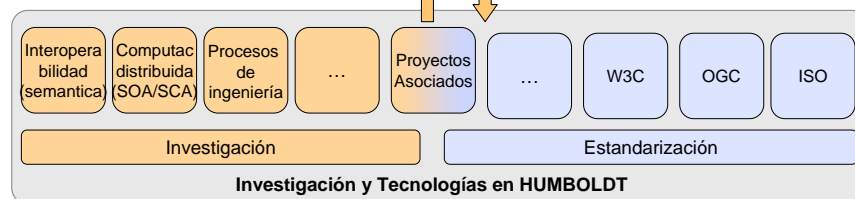

Gestión de la información sobre la tecnología para la observación terrestre vinculada a los servicios operacionales impulsados por el usuario.

Escenarios

RIESGO MEDIOAMBIENTAL

PLANIFICACIÓN URBANA

GALILEO

AREAS PROTEGIDAS

BOSQUES

OCEANOS

SEGURIDAD EN LAS FRONTERAS

AGUA

Aplicaciones HUMBOLDT

Framework de HUMBOLDT para la armonización de la geoinformación

HUMBOLDT Project Office
zeitform Internet Dienste
Fraunhoferstraße 5, 64283 Darmstadt, GERMANY
Teléfono: +49 6151 155 637
Fax: +49 6151 155 634
Email: po@esdi-humboldt.eu
http://www.esdi-humboldt.eu