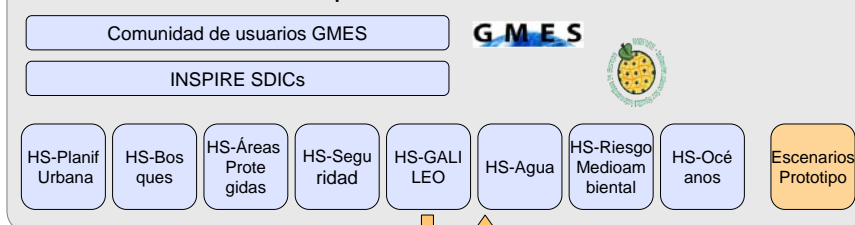

Gestión de la información sobre la tecnología para la observación terrestre vinculada a los servicios operacionales impulsados por el usuario.

Escenarios

RIESGO MEDIOAMBIENTAL

PLANIFICACIÓN URBANA

GALILEO

AREAS PROTEGIDAS

BOSQUES

OCEANOS

SEGURIDAD EN LAS FRONTERAS

AGUA

Aplicaciones HUMBOLDT

Framework de HUMBOLDT para la armonización de la geoinformación

HUMBOLDT Project Office
zeitform Internet Dienste
Fraunhoferstraße 5, 64283 Darmstadt, GERMANY
Teléfono: +49 6151 155 637
Fax: +49 6151 155 634
Email: po@esdi-humboldt.eu
http://www.esdi-humboldt.eu